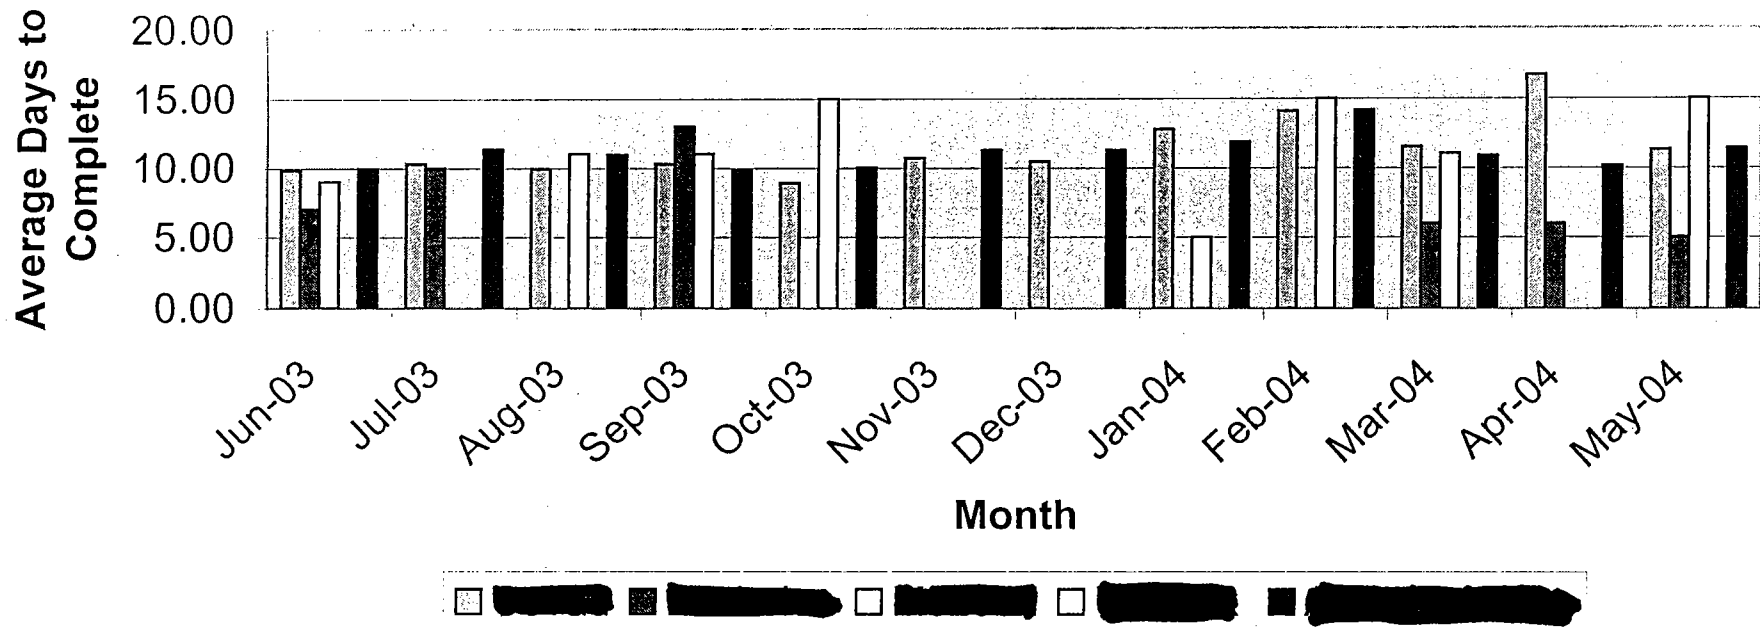

Carrier	Jun-03	Jul-03	Aug-03	Sep-03	Oct-03	Nov-03	Dec-03	Jan-04	Feb-04	Mar-04	Apr-04	May-04
[REDACTED]	[REDACTED]	[REDACTED]	[REDACTED]	[REDACTED]	[REDACTED]	[REDACTED]	[REDACTED]	[REDACTED]	[REDACTED]	[REDACTED]	[REDACTED]	[REDACTED]
[REDACTED]	[REDACTED]	[REDACTED]	[REDACTED]	[REDACTED]	[REDACTED]	[REDACTED]	[REDACTED]	[REDACTED]	[REDACTED]	[REDACTED]	[REDACTED]	[REDACTED]
[REDACTED]	[REDACTED]	[REDACTED]	[REDACTED]	[REDACTED]	[REDACTED]	[REDACTED]	[REDACTED]	[REDACTED]	[REDACTED]	[REDACTED]	[REDACTED]	[REDACTED]
[REDACTED]	[REDACTED]	[REDACTED]	[REDACTED]	[REDACTED]	[REDACTED]	[REDACTED]	[REDACTED]	[REDACTED]	[REDACTED]	[REDACTED]	[REDACTED]	[REDACTED]
All UNB Loops	9.97	11.32	10.92	9.87	10.03	11.24	11.22	11.85	14.14	10.83	10.13	11.38

### 15 Day Provisioning Interval

NON-PUBLIC DOCUMENT

CONTAINS TRADE SECRET DATA