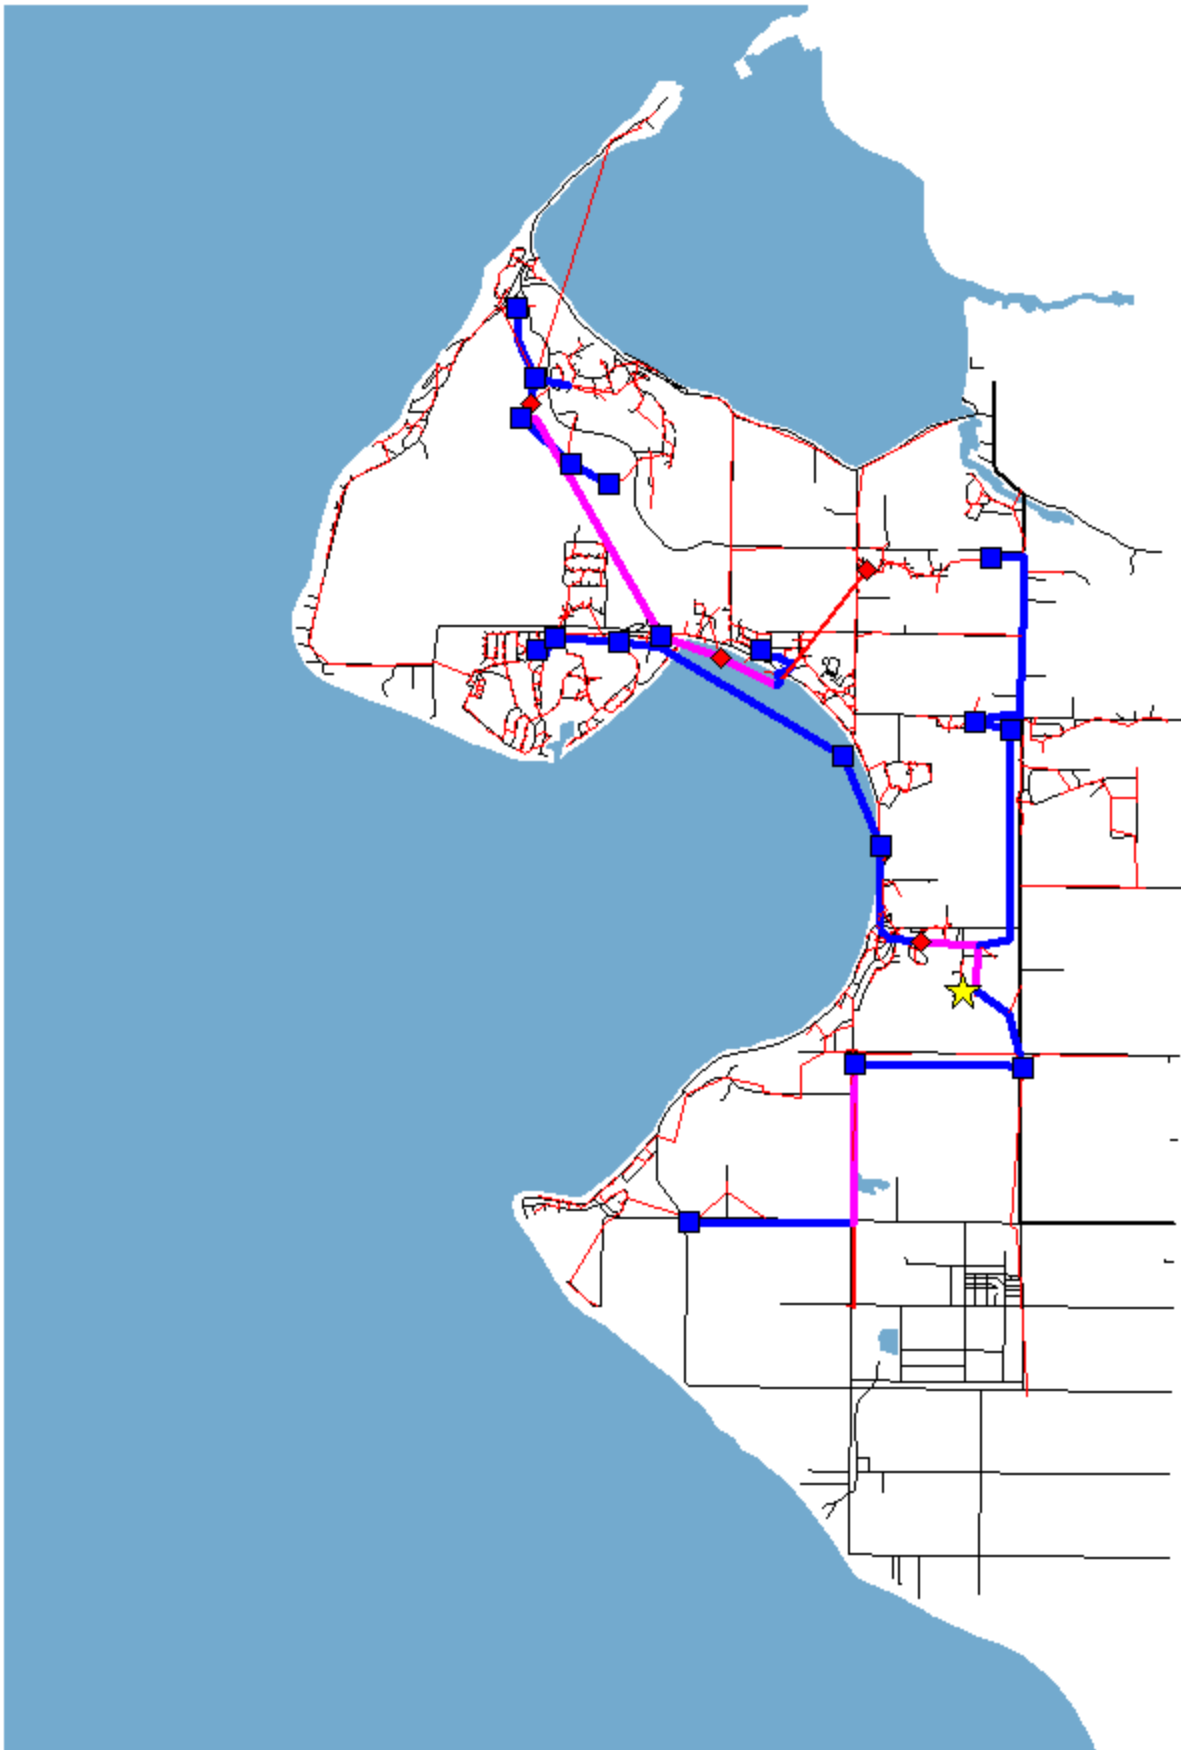

**Exhibit CMD-6 (VzLoop)
Reply Declaration of Christian M. Dippon**

	Central Office Switch
	DLC or DLC/Crossbox
	Crossbox
	Fiber Feeder
	Copper Feeder
	Distribution
	Primary Highway (limited access)
	Primary Highway
	Major Road
	Minor Road
	Water

ACMEWAXA: VzCost Network

ALGRWAXX: VzCost Network

ANCRWAXX: VzCost Network

ARTNWAXX: VzCost Network

BGLKWAXX: VzCost Network

BLANWAXB: VzCost Network

BNCYWAXX: VzCost Network

BOTHWAXB: VzCost Network

BRBAWAXA: VzCost Network

BRPTWAXX: VzCost Network

BRWSWAXA: VzCost Network

BURLWAXA: VzCost Network

CAMSWAXX: VzCost Network

CHLNWAXX: VzCost Network

CLVWWAXA: VzCost Network

CMISWAXA: VzCost Network