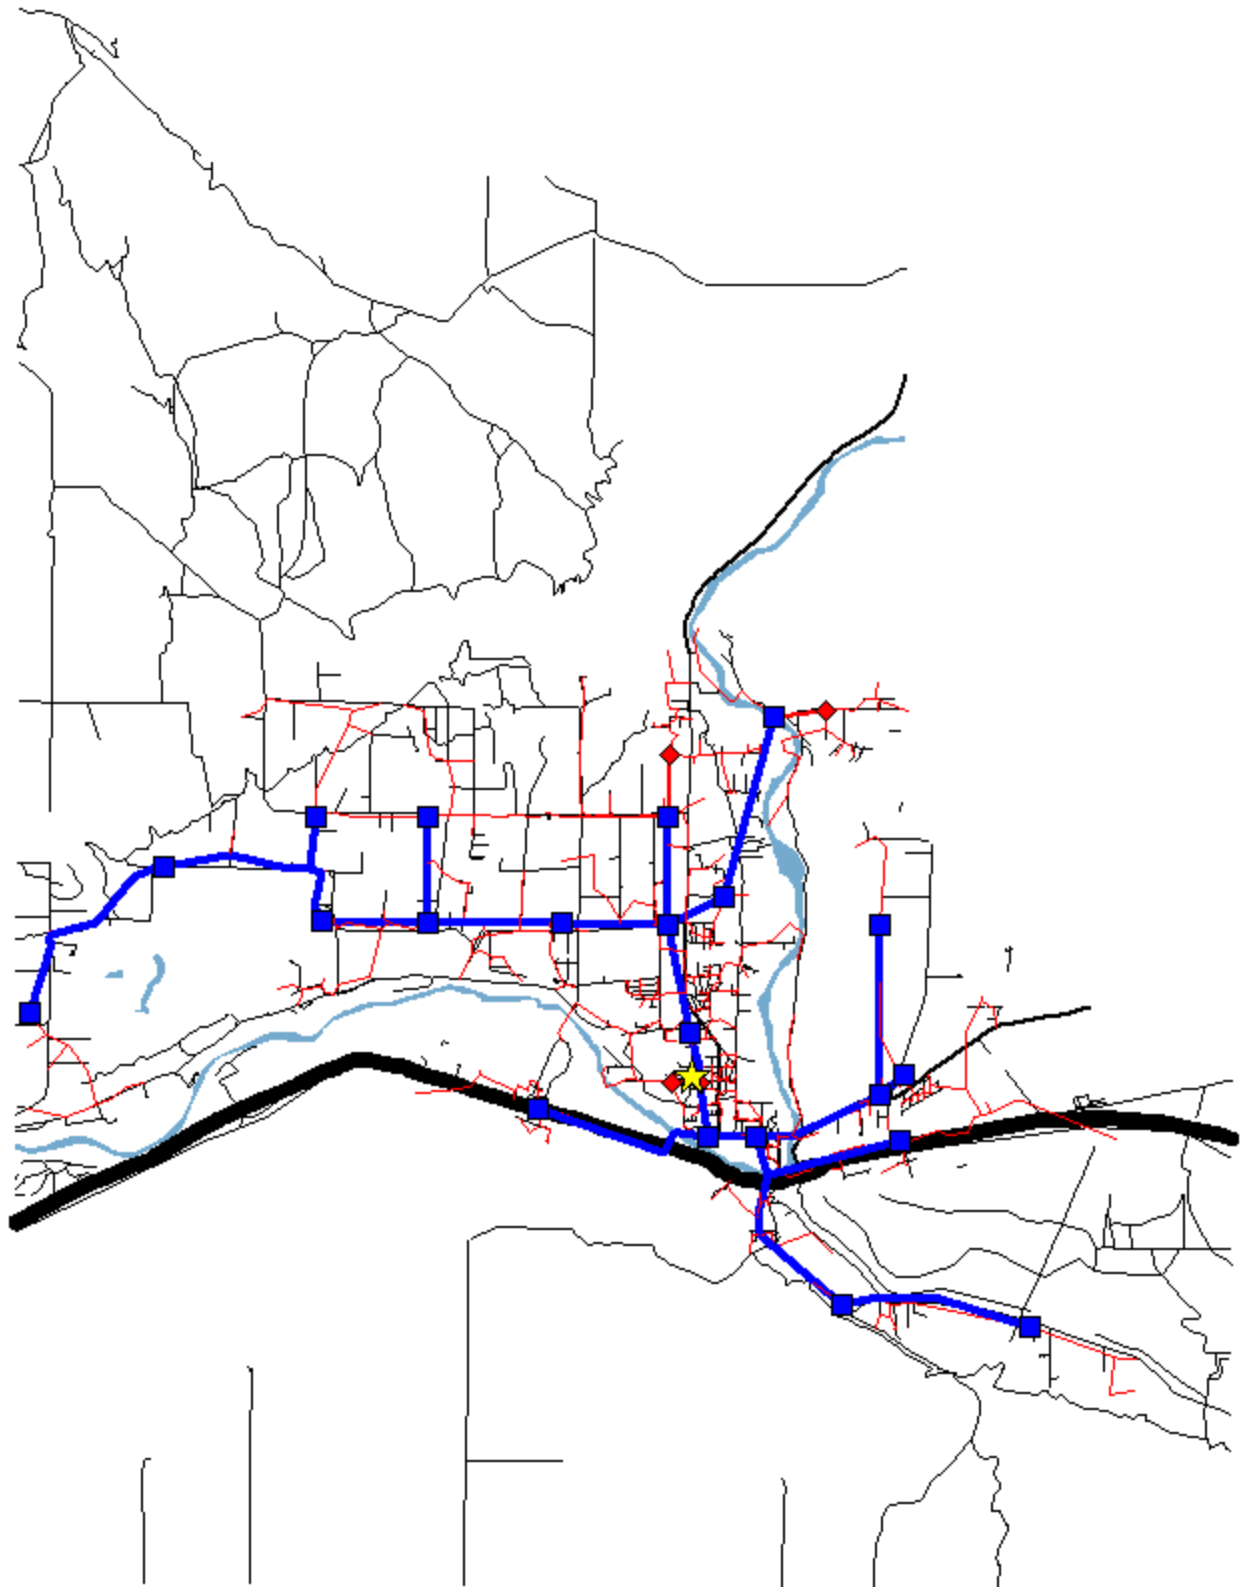

**Exhibit CMD-6 (VzLoop)
Reply Declaration of Christian M. Dippon**

	Central Office Switch
	DLC or DLC/Crossbox
	Crossbox
	Fiber Feeder
	Copper Feeder
	Distribution
	Primary Highway (limited access)
	Primary Highway
	Major Road
	Minor Road
	Water

ACMEWAXA: VzCost Network

ALGRWAXX: VzCost Network

ANCRWAXX: VzCost Network

ARTNWAXX: VzCost Network

BGLKWAXX: VzCost Network

BLANWAXB: VzCost Network

BNCYWAXX: VzCost Network

BOTHWAXB: VzCost Network

BRBAWAXA: VzCost Network

BRPTWAXX: VzCost Network

BRWSWAXA: VzCost Network

BURLWAXA: VzCost Network

CAMSWAXX: VzCost Network

CHLNWAXX: VzCost Network

CLVWWAXA: VzCost Network

CMISWAXA: VzCost Network