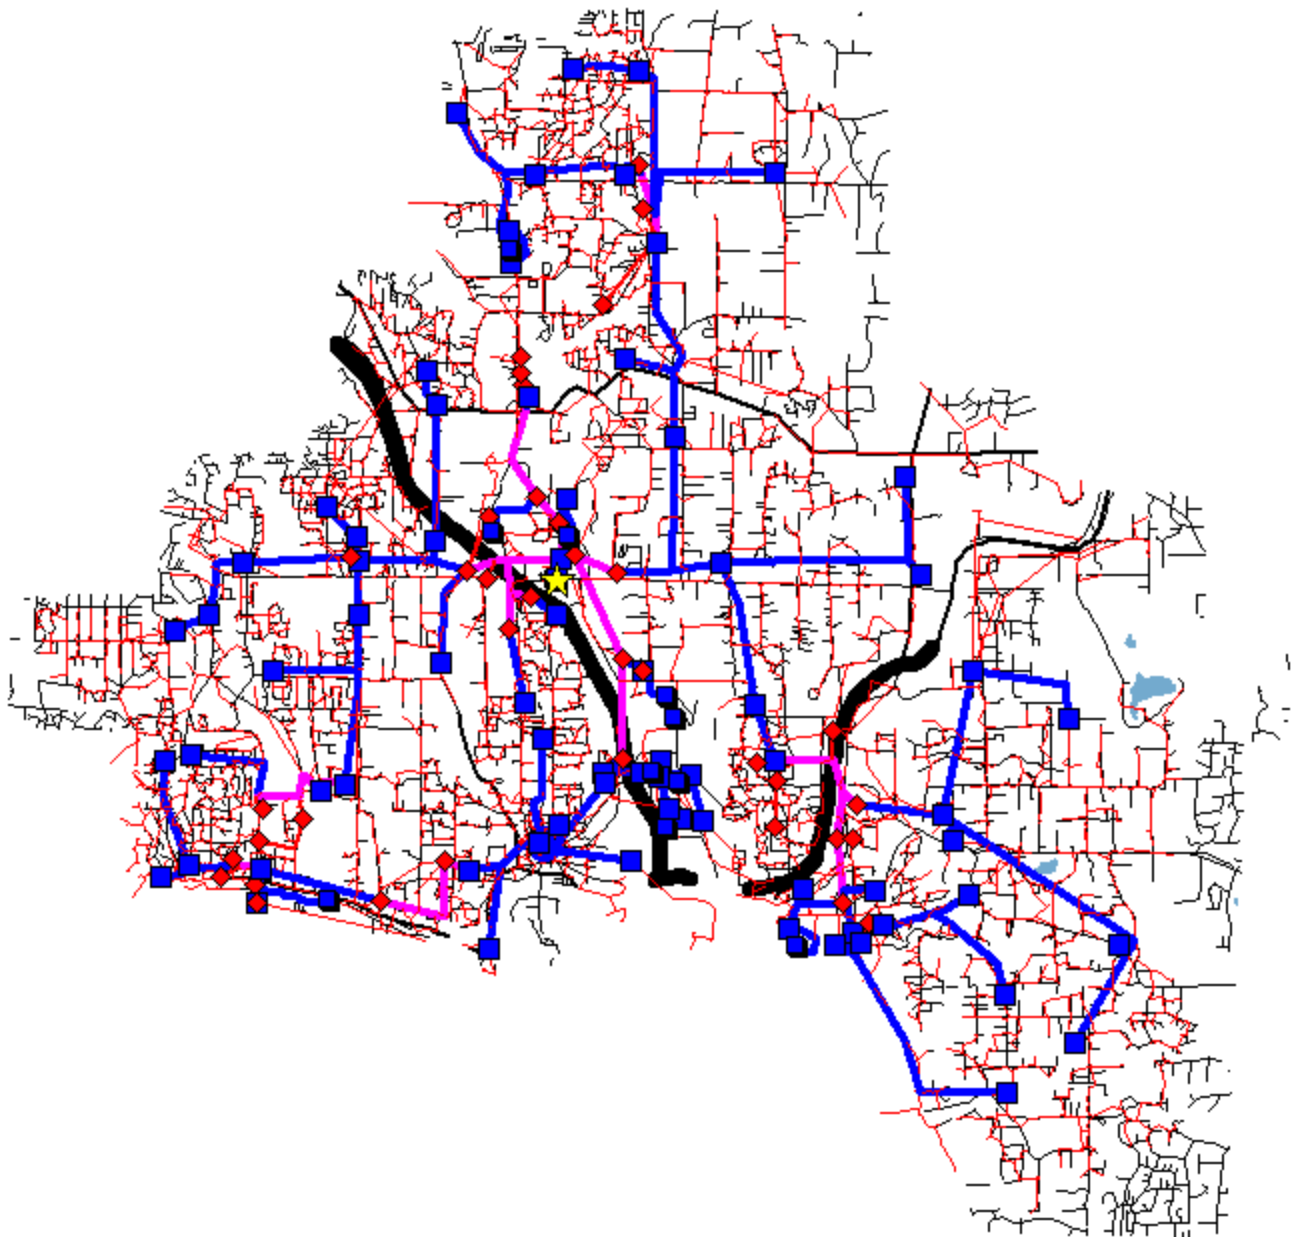

**Exhibit CMD-6 (VzLoop)
Reply Declaration of Christian M. Dippon**

	Central Office Switch
	DLC or DLC/Crossbox
	Crossbox
	Fiber Feeder
	Copper Feeder
	Distribution
	Primary Highway (limited access)
	Primary Highway
	Major Road
	Minor Road
	Water

ACMEWAXA: VzCost Network

ALGRWAXX: VzCost Network

ANCRWAXX: VzCost Network

ARTNWAXX: VzCost Network

BGLKWAXX: VzCost Network

BLANWAXB: VzCost Network

BNCYWAXX: VzCost Network

BOTHWAXB: VzCost Network

BRBAWAXA: VzCost Network

BRPTWAXX: VzCost Network

BRWSWAXA: VzCost Network

BURLWAXA: VzCost Network

CAMSWAXX: VzCost Network

CHLNWAXX: VzCost Network

CLVWWAXA: VzCost Network

CMISWAXA: VzCost Network